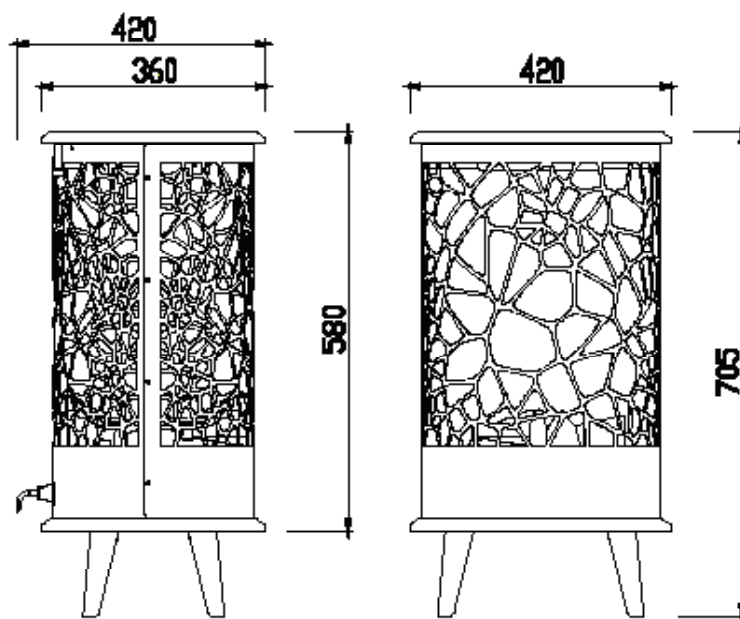

		Holo 360
Especificaciones Generales	Tecnología	Holo®
	Código de producto	206336
	Código EAN	5011139206336
	Modelo	Chimenea independiente
	Visión del fuego	4 caras (360 grados)
	Color	Negro
	Decoración	Espejo / Set de leños
Tamaño del producto	Medidas de la visión del fuego (Ancho x Alt.)	40 x 41 cm
	Dimensiones exteriores Ancho x Alto x Prof	42 x 70,5 x 42 cm
Características	Potencia del calefactor	No
	Termostato	No
	Control remoto	Sí
	Control manual directo desde la chimenea	No
	Módulo de luz	Pantalla LED
	Módulo de sonido	No
	Configuración de efectos de color	-
Consumo de energía	Ajuste de potencia del calefactor 1 W	-
	Ajuste de potencia del calefactor 2 W	-
	Funcionamiento solo de la llama en W	25W
	Máximo consumo eléctrico	25W
Voltage	Voltage/Frecuencia eléctrica	230V/50Hz
Especificaciones	Peso del producto en Kg	12
	Longitud del cable eléctrico	1,5 m
	Garantía	2 años