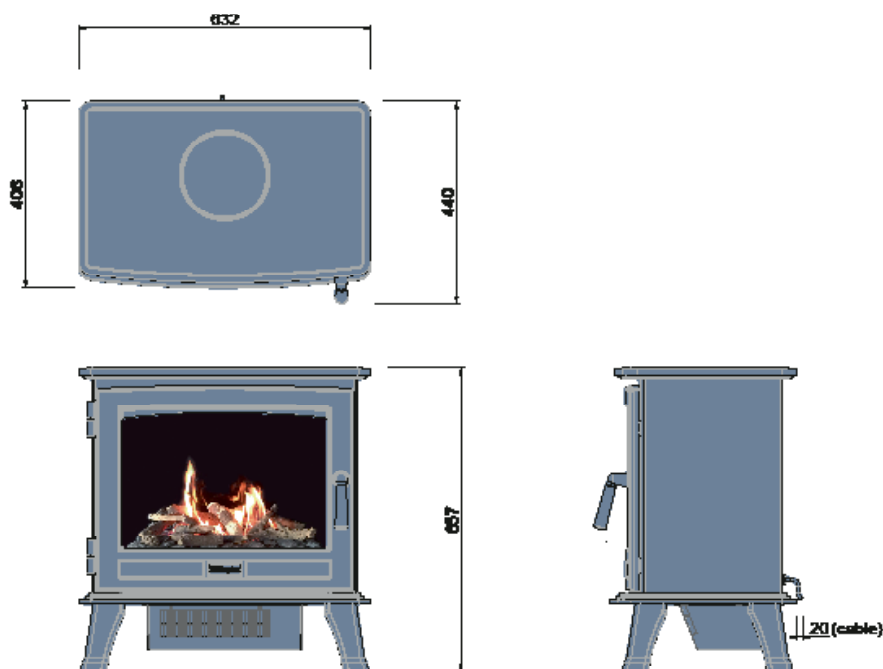

Holo Estufa
Especificaciones Generales	Tecnología	Holo®
	Código de producto	207784
	Código EAN	5011139207784
	Modelo	Chimenea independiente
	Visión del fuego	Visión frontal
	Color	Negro
	Decoración	Set de leños
Tamaño del producto	Medidas de la visión del fuego (Ancho x Alt.)	45 x 30 cm
	Dimensiones exteriores Ancho x Alto x Prof	63,2 x 65,7 x 44 cm
Características	Potencia del calefactor	Sí
	Termostato	Sí
	Control remoto	Sí
	Control manual directo desde la chimenea	-
	Módulo de luz	pantalla LED
	Módulo de sonido	Sí
Consumo de energía	Configuración de efectos de color	-
	Ajuste de potencia del calefactor 1 W	1000W
	Ajuste de potencia del calefactor 2 W	2000W
	Funcionamiento solo de la llama en W	40W
Voltage	Máximo consumo eléctrico	2000W
	Voltage/Frecuencia eléctrica	230V/50Hz
Especificaciones	Peso del producto en Kg	30
	Longitud del cable eléctrico	1,5 m
	Garantía	2 años

Descargo de responsabilidad

Hemos realizado esta publicación con sumo cuidado. La información de esta publicación puede mostrarse de manera inexacta, puede haber sido modificada o complementada.