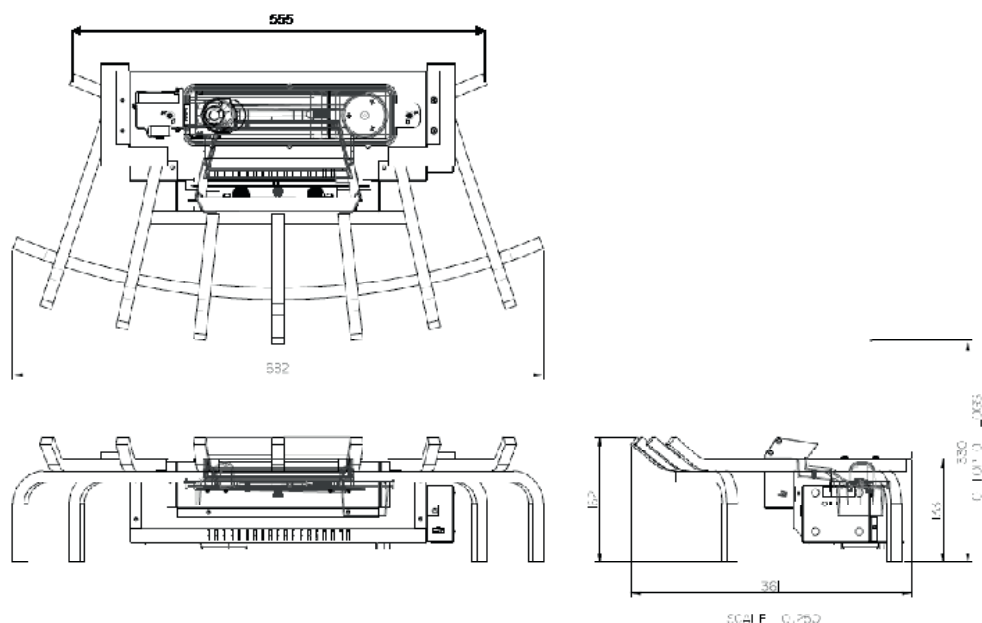

Gerry Vapor	
Especificaciones Generales	Tecnología	Vapor Seco®
	Código de producto	204554
	Código EAN	5011139204554
	Modelo	Instalación independiente
	Visión del fuego	4 caras
	Color	Negro
	Decoración	Conjunto de leños LED
Tamaño del producto	Medidas de la visión del fuego (Ancho x Alt.)	22 x 20 cm
	Dimensiones exteriores Ancho x Alto x Prof	68,2 x 33 x 36,1 cm
Características	Potencia del calefactor	No
	Termostato	No
	Control remoto	Sí
	Control manual directo desde la chimenea	Sí
	Módulo de luz	LED
	Módulo de sonido	No
	Configuración de efectos de color	No
Consumo de energía	Ajuste de potencia del calefactor 1 W	-
	Ajuste de potencia del calefactor 2 W	-
	Funcionamiento solo de la llama en W	60W
	Máximo consumo eléctrico	60W
Voltage	Voltage/Frecuencia eléctrica	230V/50Hz
Especificaciones	Peso del producto en Kg	11
	Longitud del cable eléctrico	1,5 m
	Garantía	2 años

Descargo de responsabilidad

Hemos realizado esta publicación con sumo cuidado. La información de esta publicación puede mostrarse de manera inexacta, puede haber sido modificada o complementada.