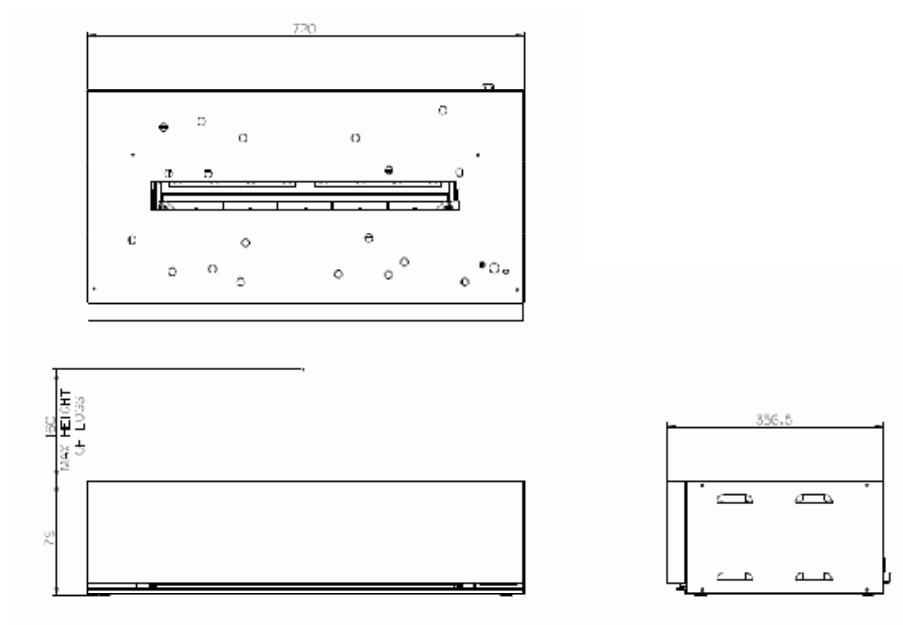

Todos los cassettes deben tener una ventilación adecuada para un funcionamiento óptimo.

		Maggie L
Especificaciones Generales	Tecnología	Vapor Seco®
	Código de producto	202789
	Código EAN	5011139202789
	Modelo	Cassette series
	Visión del fuego	4 lados
	Color	Negro
	Decoración	Piedras blancas
Tamaño del producto	Medidas de la visión del fuego (Ancho x Alt.)	51 x 20 cm
	Dimensiones exteriores Ancho x Alto x Prof	72 x 35,6 x 20 cm
Características	Potencia del calefactor	No
	Termostato	No
	Control remoto	Sí
	Control manual directo desde la chimenea	Sí
	Módulo de luz	Halogena
	Módulo de sonido	No
	Configuración de efectos de color	No
Consumo de energía	Ajuste de potencia del calefactor 1 W	-
	Ajuste de potencia del calefactor 2 W	-
	Funcionamiento solo de la llama en W	400W
	Máximo consumo eléctrico	400W
Voltage	Voltage/Frecuencia eléctrica	230V/50Hz
Especificaciones	Peso del producto en Kg	22
	Longitud del cable eléctrico	1,5 m
	Garantía	2 años

Descargo de responsabilidad

Hemos realizado esta publicación con sumo cuidado. La información de esta publicación puede mostrarse de manera inexacta, puede haber sido modificada o complementada.