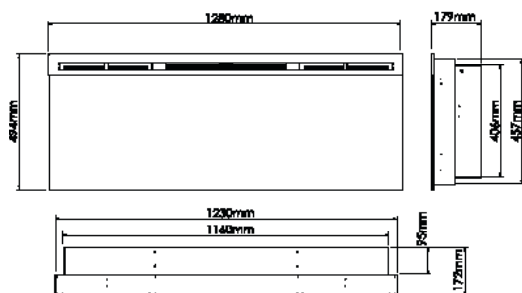

Geo 50"	Geo 74"
Especificaciones Generales	Tecnología	Llama Óptica®	Llama Óptica®
	Código de producto	209900	209917
	Código EAN	5011139209900	5011139209917
	Modelo	Chimenea de pared para empotrar	Chimenea de pared para empotrar
	Visión del fuego	Visión frontal	Visión frontal
	Color	Negro	Negro
	Decoración	Visión del fuego en pequeños cubos de cristal	Visión del fuego en pequeños cubos de cristal
Tamaño del producto	Medidas de la visión del fuego (Ancho x Alt.)	120 x 27 cm	180 x 27 cm
	Dimensiones exteriores Ancho x Alto x Prof	128 x 49,4 x 17,9 cm	188,3 x 49,4 x 17,9 cm
Características	Potencia del calefactor	Sí	Sí
	Termostato	Sí	Sí
	Control remoto	Sí	Sí
	Control manual directo desde la chimenea	Solo control de la llama	Solo control de la llama
	Módulo de luz	LED	LED
	Módulo de sonido	No	No
	Configuración de efectos de color	Sí, en la base del fuego	Sí, en la base del fuego
Consumo de energía	Ajuste de potencia del calefactor 1 W	1100W	1100W
	Ajuste de potencia del calefactor 2 W	-	-
	Funcionamiento solo de la llama en W	19W	24W
	Máximo consumo eléctrico	1100W	1100W

Descargo de responsabilidad

Hemos realizado esta publicación con sumo cuidado. La información de esta publicación puede mostrarse de manera inexacta, puede haber sido modificada o complementada.