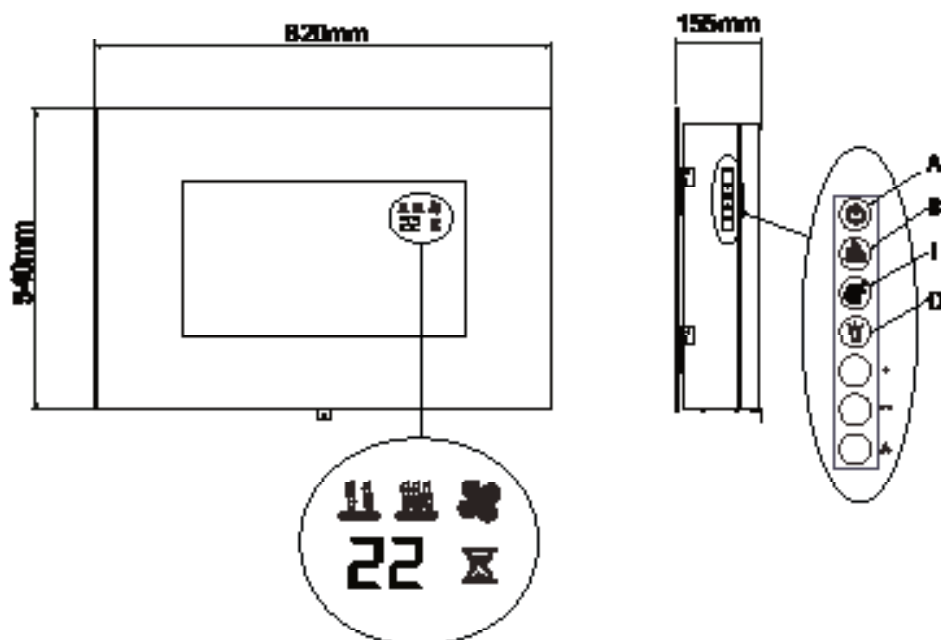

Spring Deluxe
Especificaciones Generales	Tecnología	Llama Óptica®
	Código de producto	210418
	Código EAN	5011139210418
	Modelo	Para colgar en pared
	Visión del fuego	Visión frontal
	Color	Negro
	Decoración	Hielo acrílico
Tamaño del producto	Medidas de la visión del fuego (Ancho x Alt.)	51 x 28 cm
	Dimensiones exteriores Ancho x Alto x Prof	82 x 54 x 15,5 cm
Características	Potencia del calefactor	Sí
	Termostato	Sí
	Control remoto	Sí
	Control manual directo desde la chimenea	Sí, solo llama y efectos
	Módulo de luz	LED
	Módulo de sonido	Sí, sonido de altavoz a través de bluetooth
	Configuración de efectos de color	Visión del fuego en varios colores
Consumo de energía	Ajuste de potencia del calefactor 1 W	1000W
	Ajuste de potencia del calefactor 2 W	2000W
	Funcionamiento solo de la llama en W	10W
	Máximo consumo eléctrico	2000W
Voltage	Voltage/Frecuencia eléctrica	230V/50Hz
Especificaciones	Peso del producto en Kg	14,5
	Longitud del cable eléctrico	1,5 m
	Garantía	2 años

Descargo de responsabilidad

Hemos realizado esta publicación con sumo cuidado. La información de esta publicación puede mostrarse de manera inexacta, puede haber sido modificada o complementada.