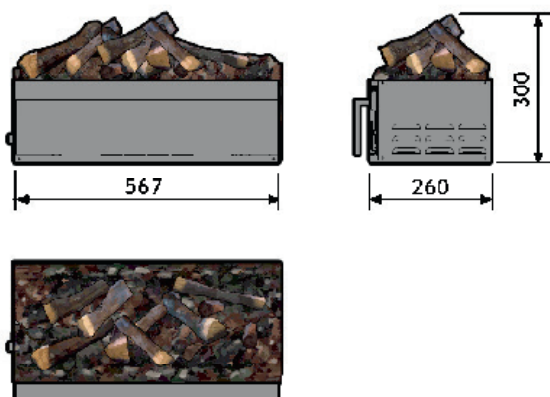

Maggie M

Maggie L

		Maggie M	Maggie L
Especificaciones Generales	Tecnología	Vapor Seco®	Vapor Seco®
	Código de producto	202086	202666
	Código EAN	5011139202086	5011139202666
	Modelo	Encastrable	Encastrable
	Visión del fuego	4 lados	4 lados
	Color	Negro	Negro
	Decoración	Conjunto de leños LED	Conjunto de leños LED
Tamaño del producto	Medidas de la visión del fuego (Ancho x Alt.)	32 x 20 cm	51 x 20 cm
	Dimensiones exteriores Ancho x Alto x Prof	56,7 x 30 x 26 cm	72 x 35 x 33 cm
Características	Potencia del calefactor	No	No
	Termostato	No	No
	Control remoto	Sí	Sí
	Control manual directo desde la chimenea	Sí	Sí
	Módulo de luz	Halógena	Halógena
	Módulo de sonido	No	No
	Configuración de efectos de color	No	No
Consumo de energía	Ajuste de potencia del calefactor 1 W	-	-
	Ajuste de potencia del calefactor 2 W	-	-
	Funcionamiento solo de la llama en W	250W	400W
	Máximo consumo eléctrico	250W	400W
Voltage	Voltage/Frecuencia eléctrica	230V/50Hz	230V/50Hz

Descargo de responsabilidad

Hemos realizado esta publicación con sumo cuidado. La información de esta publicación puede mostrarse de manera inexacta, puede haber sido modificada o complementada.