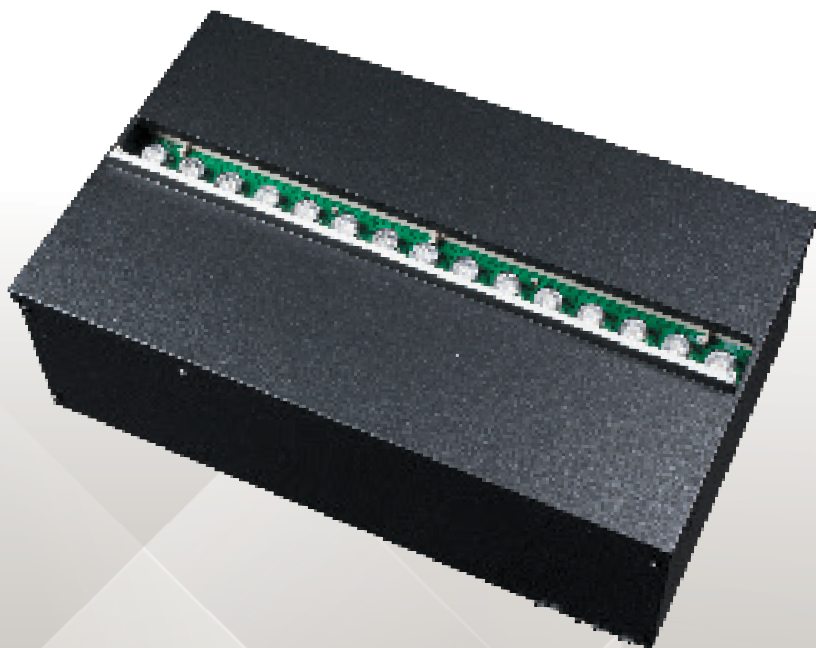

Vapor 500 RBR (Conexión Red)

Vapor Seco®

Imagínese la chimenea perfecta. Pero olvídense de la ventilación y el calor, porque las llamas están hechas de vapor de agua y luz de LED. Llamas que puedes alcanzar y tocar. Los revolucionarios modelos de Vapor Vapor Seco redefinen la chimenea eléctrica y le permiten agregar una característica de fuego espectacular a cualquier espacio, con un realismo asombroso. Listo para ser combinado y enlazado con un Vapor 1000 RBR. Para ese concepto transparente, de tres lados o completamente abierto que imagina, en cualquier longitud, para cualquier ubicación. Las posibilidades son simplemente infinitas. ¡La oportunidad perfecta para jugar con fuego!

USP's

- Adecuado para proyectos de instalación y diseño para encajar en un marco o chimenea a medida.
- Se conecta a un suministro de agua principal, no se necesita recarga manual.
- Conexión (kettle) de ajuste rápido para una chimenea individual de cualquier longitud.
- Efecto de sonido de registro crepitantes con volumen ajustable.
- Juego de troncos disponible como accesorio.

El Vapor 500 RBR se entrega sin juego de

Código de producto: 211439 | Código EAN: 5011139211439 | Vapor Seco®

Descargo de responsabilidad
Hemos realizado esta publicación con sumo cuidado. La información de esta publicación puede mostrarse de manera inexacta, puede haber sido modificada o complementada.