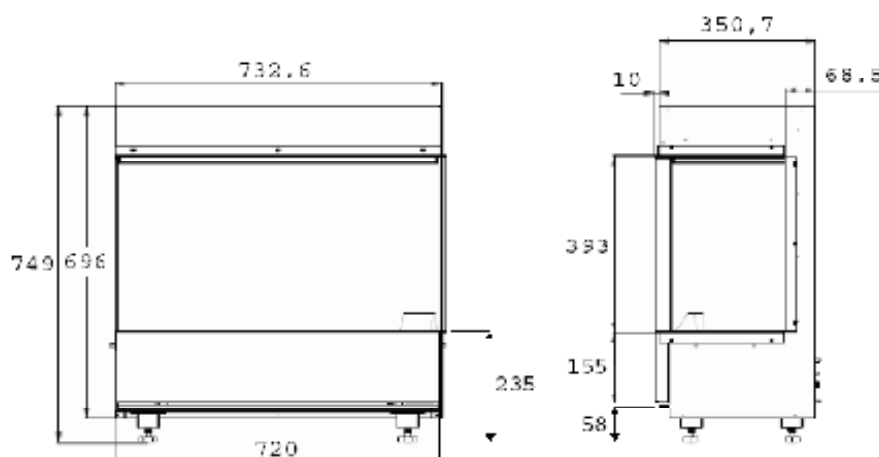

Vapor 3 Pasos
Especificaciones Generales	Tecnología	Vapor Seco®
	Código de producto	210166
	Código EAN	5011139210166
	Modelo	Chimenea para empotrar
	Visión del fuego	visión frontal, esquinero o 3 caras
	Color	Negro
	Decoración	Set de leños
Tamaño del producto	Medidas de la visión del fuego (Ancho x Alt.)	71 x 39 cm
	Dimensiones exteriores Ancho x Alto x Prof	73,2 x 74,9 x 35 cm
Características	Potencia del calefactor	Si
	Termostato	Si
	Control remoto	Si
	Control manual directo desde la chimenea	Si, solo llama y efectos
	Módulo de luz	Halógena
	Módulo de sonido	-
	Configuración de efectos de color	-
Consumo de energía	Ajuste de potencia del calefactor 1 W	750W
	Ajuste de potencia del calefactor 2 W	1500W
	Funcionamiento solo de la llama en W	250W
	Máximo consumo eléctrico	1500W
Voltage	Voltage/Frecuencia eléctrica	230V/50Hz
Especificaciones	Peso del producto en Kg	30
	Longitud del cable eléctrico	1,5 m
	Garantía	2 años

Descargo de responsabilidad

Hemos realizado esta publicación con sumo cuidado. La información de esta publicación puede mostrarse de manera inexacta, puede haber sido modificada o complementada.