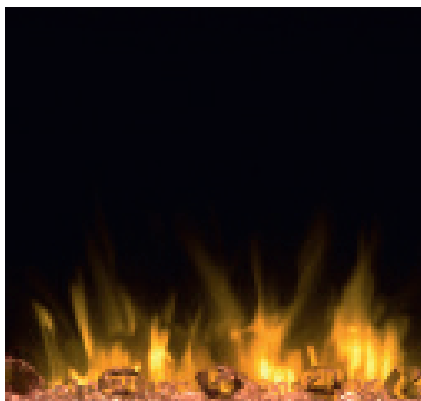

Llama Óptica®

Un fuego con tecnología Llama Óptica muestra las llamas candentes sobre el lecho de fuego iluminado, como resultado de una luz suave reflejada en una gran cantidad de espejos en movimiento. La electrónica patentada “flame technology” da un efecto de llama ajustable y realista. Con un mando a distancia, la llama puede ajustarse fácilmente. En la tecnología Llama Óptica® se utilizan las técnicas LED más novedosas para que parezca que los troncos están ardiendo realmente.