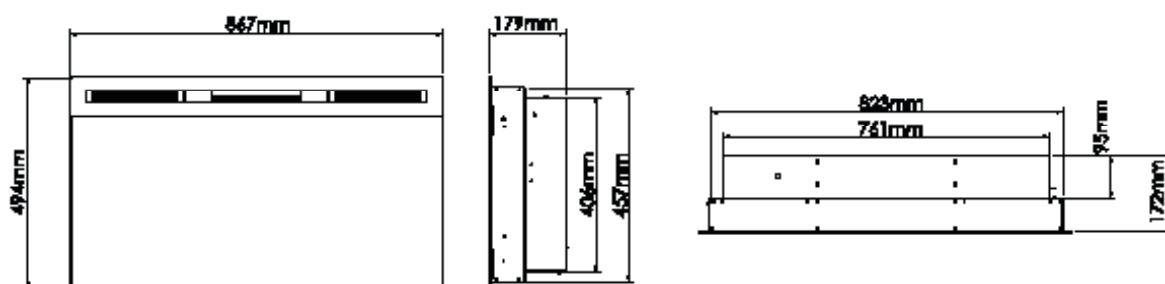

Accesorios

Marco para Geo 34"
Negro
211361
50111392211361

Marco para Geo 34"
Blanco
211354
5011139211354

		Geo 34"
Especificaciones Generales	Tecnología	Llama Óptica®
	Código de producto	208378
	Código EAN	5011139208378
	Modelo	Chimenea de pared para empotrar
	Visión del fuego	Visión frontal
	Color	Negro
	Decoración	Visión del fuego en pequeños cubos de cristal
Tamaño del producto	Medidas de la visión del fuego (Ancho x Alt.)	79 x 27 cm
	Dimensiones exteriores Ancho x Alto x Prof	86,7 x 49,4 x 17,9 cm
Características	Potencia del calefactor	Sí
	Termostato	Sí
	Control remoto	Sí
	Control manual directo desde la chimenea	Solo control de la llama
	Módulo de luz	LED
	Módulo de sonido	No
	Configuración de efectos de color	Sí, en la base del fuego
Consumo de energía	Ajuste de potencia del calefactor 1 W	1100W
	Ajuste de potencia del calefactor 2 W	-
	Funcionamiento solo de la llama en W	15W
	Máximo consumo eléctrico	1100W
Voltage	Voltage/Frecuencia eléctrica	230V/50Hz
Especificaciones	Peso del producto en Kg	22,1
	Longitud del cable eléctrico	1,5 m
	Garantía	2 años