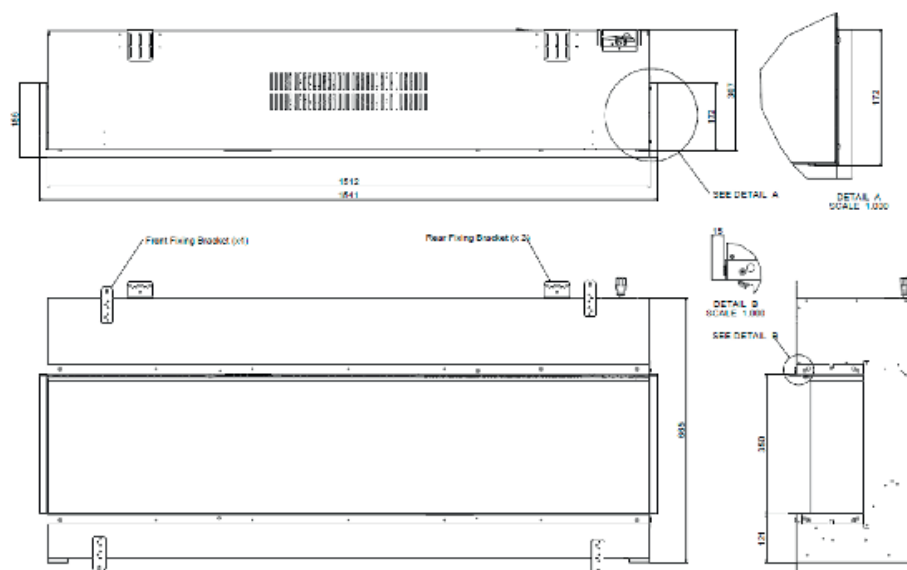

Medidas Multic

		Multic 75	Multic 100	Multic 150
	Tecnología	Llama Óptica®	Llama Óptica®	Llama Óptica®
	Código de producto	211682	211712	211743
	Código EAN	5011139211682	5011139211712	5011139211743
	Modelo	Producto para empotrar	Producto para empotrar	Producto para empotrar
	Visión del fuego	1, 2, o 3 caras	1, 2, o 3 caras	1, 2, o 3 caras
	Color	Negro	Negro	Negro
	Decoración	Conjunto de leños LED	Conjunto de leños LED	Conjunto de leños LED
Tamaño del producto	Medidas de la visión del fuego (Ancho x Alt.)	75 x 34 cm	100 x 34 cm	150 x 34 cm
	Dimensiones exteriores Ancho x Alto x Prof	74 x 66,5 x 30,7 cm	104 x 66,5 x 30,7 cm	154 x 66,5 x 30,7 cm
Características	Potencia del calefactor	1500W	1500W	1500W
	Termostato	Sí	Sí	Sí
	Control remoto	Sí	Sí	Sí
	Control manual directo desde la chimenea	Solo efecto de la llama	Solo efecto de la llama	Solo efecto de la llama
	Módulo de luz	LED	LED	LED
	Módulo de sonido	Sí	Sí	Sí
	Configuración de efectos de color	Sí	Sí	Sí
Consumo de energía	Ajuste de potencia del calefactor 1 W	1500W	1500W	1500W
	Ajuste de potencia del calefactor 2 W	-	-	-
	Funcionamiento solo de la llama en W	20W	28W	40W
	Máximo consumo eléctrico	1500W	1500W	1500W

Descargo de responsabilidad

Hemos realizado esta publicación con sumo cuidado. La información de esta publicación puede mostrarse de manera inexacta, puede haber sido modificada o complementada.