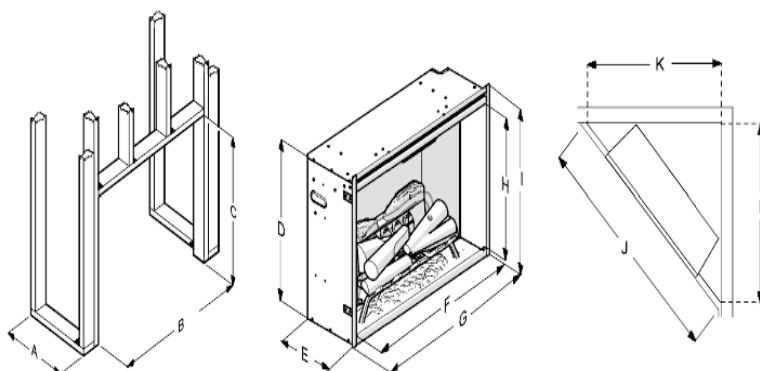

RUSTIC 30	RUSTIC 36
A	12 1/2" (318 mm)	12 1/2" (318 mm)
B	30 5/8" (778 mm)	36 5/8" (930 mm)
C	26 3/16" (665 mm)	26 3/16" (665 mm)
D	25 3/4" (654 mm)	25 3/4" (654 mm)
E	12" (306 mm)	12" (306 mm)
F	29 3/8" (746 mm)	35 3/8" (898 mm)
G	31 1/8" (792 mm)	37 1/8" (944 mm)
H	22 3/4" (578 mm)	22 3/4" (578 mm)
I	26 5/8" (6764 mm)	26 5/8" (674 mm)
J	54 1/4" (1378 mm)	60" (1524 mm)
K	38 1/2" (978 mm)	42 1/2" (1080 mm)
L	38 1/2" (978 mm)	42 1/2" (1080 mm)

		Rustic 30	Rustic 36
Especificaciones Generales	Tecnología	Llama Óptica®	Llama Óptica®
	Código de producto	210357	210364
	Código EAN	5011139210357	5011139210364
	Modelo	Firebox	Firebox
	Visión del fuego	Frontal	Frontal
	Color	Negro	Negro
	Decoración	Conjunto de leños LED incl. opción color	Conjunto de leños LED incl. opción color
Tamaño del producto	Medidas de la visión del fuego (Ancho x Alt.)	75 x 58 cm	89 x 58 cm
	Dimensiones exteriores Ancho x Alto x Prof	79,2 x 67,6 x 30,7 cm	94,4 x 67,6 x 30,7 cm
Características	Potencia del calefactor	Sí	Sí
	Termostato	Sí	Sí
	Control remoto	Sí	Sí
	Control manual directo desde la chimenea	Si, solo llama y efectos	Si, solo llama y efectos
	Módulo de luz	LED	LED
	Módulo de sonido	No	No
	Configuración de efectos de color	Cama de fuego en tonos azul / rojo	Cama de fuego en tonos azul / rojo
Consumo de energía	Ajuste de potencia del calefactor 1 W	2000W	2000W
	Ajuste de potencia del calefactor 2 W	-	-
	Funcionamiento solo de la llama en W	15W	19W
	Máximo consumo eléctrico	2000W	2000W
Voltage	Voltage/Frecuencia eléctrica	230V/50Hz	230V/50Hz