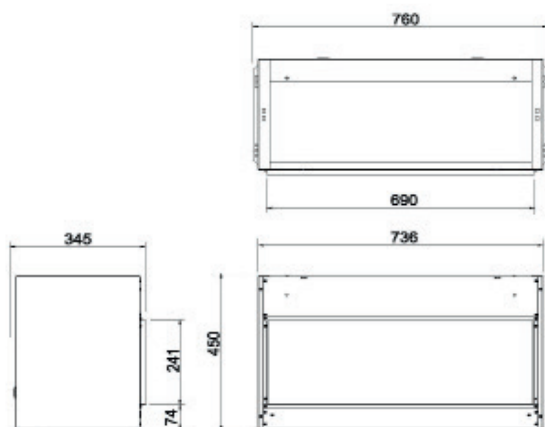

Holo single