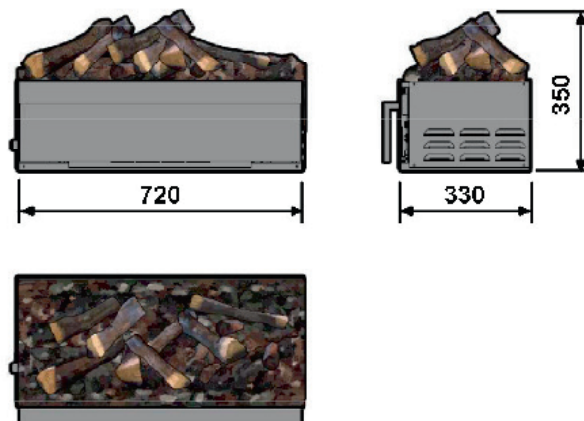

Maggie L

		Maggie M	Maggie L
Especificaciones Generales	Tecnología	Vapor Seco®	Vapor Seco®
	Código de producto	202086	202666
	Código EAN	5011139202086	5011139202666
	Modelo	Encastrable	Encastrable
	Visión del fuego	4 lados	4 lados
	Color	Negro	Negro
	Decoración	Conjunto de leños LED	Conjunto de leños LED
Tamaño del producto	Medidas de la visión del fuego (Ancho x Alt.)	32 x 20 cm	51 x 20 cm
	Dimensiones exteriores Ancho x Alto x Prof	56,7 x 30 x 26 cm	72 x 35 x 33 cm
Características	Potencia del calefactor	No	No
	Termostato	No	No
	Control remoto	Sí	Sí
	Control manual directo desde la chimenea	Sí	Sí
	Módulo de luz	Halógena	Halógena
	Módulo de sonido	No	No
	Configuración de efectos de color	No	No
Consumo de energía	Ajuste de potencia del calefactor 1 W	-	-
	Ajuste de potencia del calefactor 2 W	-	-
	Funcionamiento solo de la llama en W	250W	400W
	Máximo consumo eléctrico	250W	400W
Voltage	Voltage/Frecuencia eléctrica	230V/50Hz	230V/50Hz

Descargo de responsabilidad

Hemos realizado esta publicación con sumo cuidado. La información de esta publicación puede mostrarse de manera inexacta, puede haber sido modificada o complementada.