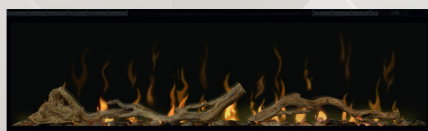

Accesorios

Efecto leños Night 19"
LF50DWS-KIT
0781052102842

Efecto leños Night 25"
LF74DWS-KIT
0781052102859

faber

Descargo de responsabilidad
Hemos realizado esta publicación con sumo cuidado. La información de esta publicación puede mostrarse de manera inexacta, puede haber sido modificada o complementada.