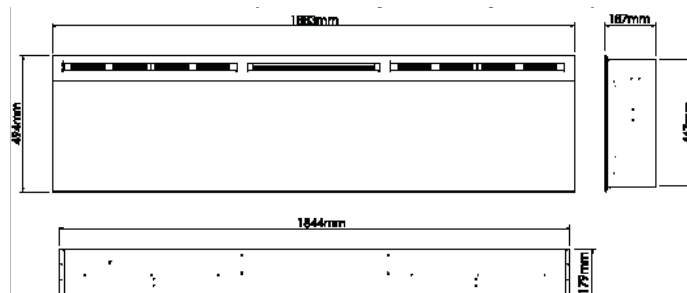

Geo 50"	Geo 74"
Especificaciones Generales	Tecnología	Llama Óptica®	Llama Óptica®
	Código de producto	209900	209917
	Código EAN	5011139209900	5011139209917
	Modelo	Chimenea de pared para empotrar	Chimenea de pared para empotrar
	Visión del fuego	Visión frontal	Visión frontal
	Color	Negro	Negro
	Decoración	Visión del fuego en pequeños cubos de cristal	Visión del fuego en pequeños cubos de cristal
Tamaño del producto	Medidas de la visión del fuego (Ancho x Alt.)	120 x 27 cm	180 x 27 cm
	Dimensiones exteriores Ancho x Alto x Prof	128 x 49,4 x 17,9 cm	188,3 x 49,4 x 17,9 cm
Características	Potencia del calefactor	Sí	Sí
	Termostato	Sí	Sí
	Control remoto	Sí	Sí
	Control manual directo desde la chimenea	Solo control de la llama	Solo control de la llama
	Módulo de luz	LED	LED
	Módulo de sonido	No	No
	Configuración de efectos de color	Sí, en la base del fuego	Sí, en la base del fuego
Consumo de energía	Ajuste de potencia del calefactor 1 W	1100W	1100W
	Ajuste de potencia del calefactor 2 W	-	-
	Funcionamiento solo de la llama en W	19W	24W
	Máximo consumo eléctrico	1100W	1100W

Descargo de responsabilidad

Hemos realizado esta publicación con sumo cuidado. La información de esta publicación puede mostrarse de manera inexacta, puede haber sido modificada o complementada.