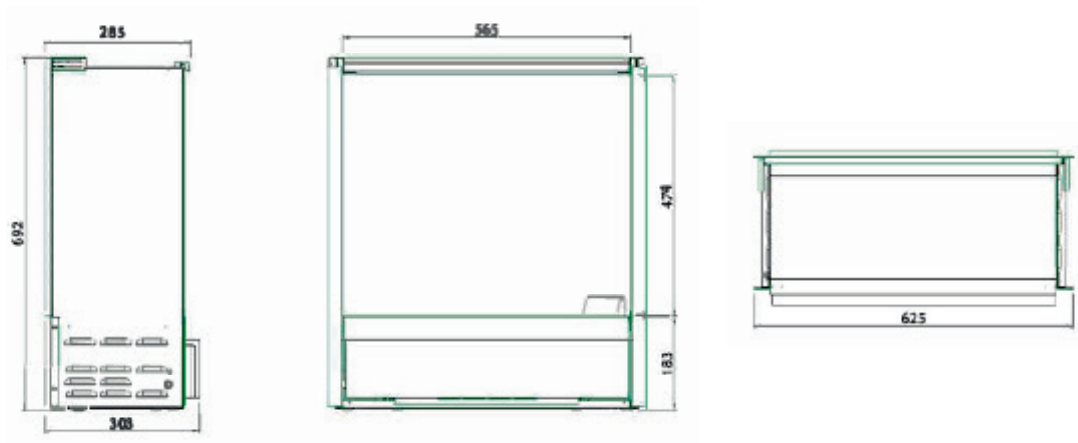

Dali	
Especificaciones Generales	Tecnología	Vapor Seco®
	Código de producto	201447
	Código EAN	5011139201447
	Modelo	chimenea para empotrar
	Visión del fuego	1 o 2 caras
	Color	Negro
	Decoración	Set de leños
Tamaño del producto	Medidas de la visión del fuego (Ancho x Alt.)	57 x 42 cm
	Dimensiones exteriores Ancho x Alto x Prof	62,5 x 69,2 x 28,5 cm
Características	Potencia del calefactor	No
	Termostato	No
	Control remoto	Sí
	Control manual directo desde la chimenea	Sí
	Módulo de luz	Halógeno
	Módulo de sonido	No
	Configuración de efectos de color	No
Consumo de energía	Ajuste de potencia del calefactor 1 W	-
	Ajuste de potencia del calefactor 2 W	-
	Funcionamiento solo de la llama en W	240W
	Máximo consumo eléctrico	240W
Voltage	Voltage/Frecuencia eléctrica	230V/50Hz
Especificaciones	Peso del producto en Kg	24
	Longitud del cable eléctrico	1,5 m
	Garantía	2 años

Descargo de responsabilidad

Hemos realizado esta publicación con sumo cuidado. La información de esta publicación puede mostrarse de manera inexacta, puede haber sido modificada o complementada.