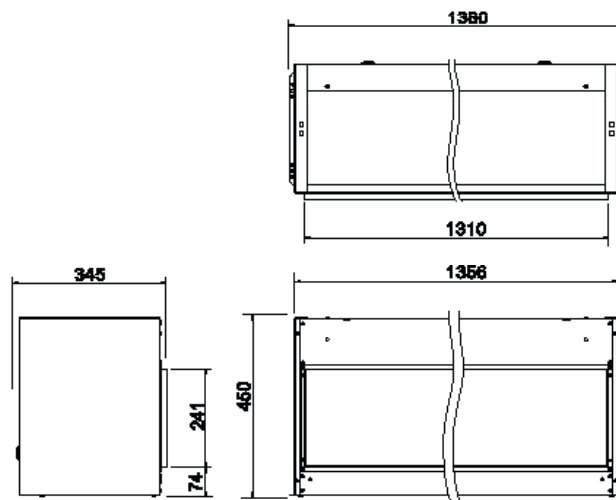

Holo double

		Holo single	Holo double
Especificaciones Generales	Tecnología	Holo®	Holo®
	Código de producto	204912	204929
	Código EAN	5011139204912	5011139204929
	Modelo	Built-in unit	Built-in unit
	Visión del fuego	Frontal	Frontal
	Color	Negro	Negro
	Decoración	Set de leños	Set de leños
Tamaño del producto	Medidas de la visión del fuego (Ancho x Alt.)	69 x 24 cm	131 x 24 cm
	Dimensiones exteriores Ancho x Alto x Prof	73,6 x 45 x 34,5 cm	135,6 x 45 x 34,5 cm
Características	Potencia del calefactor	No	No
	Termostato	-	-
	Control remoto	Sí	Sí
	Control manual directo desde la chimenea	Sí	Sí
	Módulo de luz	Pantalla LED	Pantalla LED
	Módulo de sonido	Sí	Sí
	Configuración de efectos de color	-	-
Consumo de energía	Ajuste de potencia del calefactor 1 W	-	-
	Ajuste de potencia del calefactor 2 W	-	-
	Funcionamiento solo de la llama en W	35W	70W
	Máximo consumo eléctrico	35W	70W
Voltage	Voltage/Frecuencia eléctrica	230V/50Hz	230V/50Hz

Descargo de responsabilidad

Hemos realizado esta publicación con sumo cuidado. La información de esta publicación puede mostrarse de manera inexacta, puede haber sido modificada o complementada.