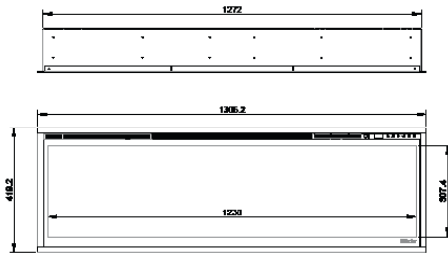

Night 19"

Night 25"

		Night 13"	Night 19"	Night 25"
Especificaciones Generales	Tecnología	Llama Óptica®	Llama Óptica®	Llama Óptica®
	Código de producto	210272	210289	210296
	Código EAN	5011139210272	5011139210289	5011139210296
	Modelo	Chimenea para empotrar	Chimenea para empotrar	Chimenea para empotrar
	Visión del fuego	Visión frontal	Visión frontal	Visión frontal
	Color	Negro	Negro	Negro
	Decoración	Cubos cristal acrílico	Cubos cristal acrílico	Cubos cristal acrílico
Tamaño del producto	Medidas de la visión del fuego (Ancho x Alt.)	124 x 31 cm	186 x 31 cm	245 x 31 cm
	Dimensiones exteriores Ancho x Alto x Prof	130,6 x 41,9 x 14,8 cm	191,6 x 42 x 14,6 cm	257,6 x 41,9 x 14,8 cm
Características	Potencia del calefactor	Sí	Sí	Sí
	Termostato	Sí	Sí	Sí
	Control remoto	Sí	Sí	Sí
	Control manual directo desde la chimenea	Solo control de la llama	Solo control de la llama	Solo control de la llama
	Módulo de luz	LED	LED	LED
	Módulo de sonido	-	-	-
	Configuración de efectos de color	Multicolor	Multicolor	Multicolor
Consumo de energía	Ajuste de potencia del calefactor 1 W	1800W (varias según opción)	1800W (varias según opción)	1800W (varias según opción)
	Ajuste de potencia del calefactor 2 W	-	-	-
	Funcionamiento solo de la llama en W	19W	27W	35W
	Máximo consumo eléctrico	1800W con calefacción en pleno funcionamiento	1800W con calefacción en pleno funcionamiento	1800W con calefacción en pleno funcionamiento
Voltage	Voltage/Frecuencia eléctrica	230V/50Hz	230V/50Hz	230V/50Hz