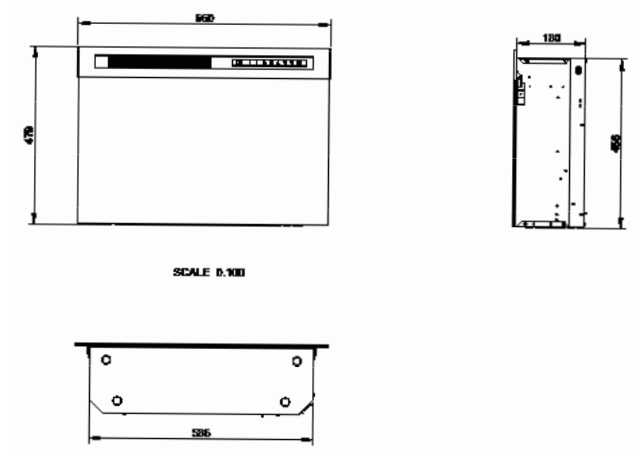

Night box 25

210975 / 5011139210975

Night box 26

211002 / 5011139211002

Night box 25

Night box 26

		Night box 25	Night box 26
Especificaciones Generales	Tecnología	Llama Óptica®	Llama Óptica®
	Código de producto	210975	211002
	Código EAN	5011139210975	5011139211002
	Modelo	Firebox	Firebox
	Visión del fuego	Frontal	Frontal
	Color	Negro	Negro
	Decoración	Conjunto de leños LED	Conjunto de leños LED
Tamaño del producto	Medidas de la visión del fuego (Ancho x Alt.)	60 x 38 cm	62 x 48 cm
	Dimensiones exteriores Ancho x Alto x Prof	66 x 47,9 x 19cm	69,5 x 59,6 x 19 cm
Características	Potencia del calefactor	Sí	Sí
	Termostato	Sí	Sí
	Control remoto	Sí	Sí
	Control manual directo desde la chimenea	Si, solo la llama y los efectos	Si, solo la llama y los efectos
	Módulo de luz	LED	LED
	Módulo de sonido	No	No
	Configuración de efectos de color	Sí, las llamas se pueden ajustar a un color más azul, rojo o naranja.	Sí, las llamas se pueden ajustar a un color más azul, rojo o naranja.
Consumo de energía	Potencia del calefactor	1400W	1400W
	Funcionamiento solo de la llama en W	7W	7W
	Máximo consumo eléctrico	1400W	1400W
Voltage	Voltage/Frecuencia eléctrica	230V/50Hz	230V
Especificaciones	Peso del producto en Kg	11	14,5
	Longitud del cable eléctrico	1,5 m	1,5 m
	Garantía	2 años	2 años