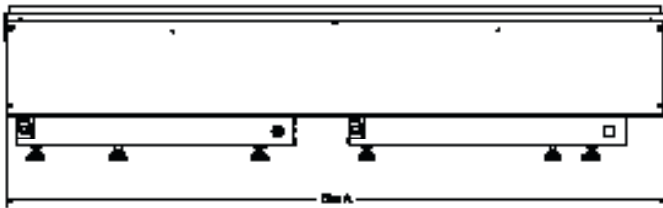

MODEL	DIM 'A'
CAS500	508mm
CAS1000	1017mm

Todos los cassettes deben tener una ventilación adecuada para un funcionamiento óptimo.

		Vapor 500 RBR (Depósito)
Especificaciones Generales	Tecnología	Vapor Seco®
	Código de producto	210654
	Código EAN	5011139210654
	Modelo	Cassette series
	Visión del fuego	4 caras
	Color	Negro
	Decoración	Placa metálica negra (Conjunto de leños LED opcional)
Tamaño del producto	Medidas de la visión del fuego (Ancho x Alt.)	49 x 20 cm
	Dimensiones exteriores Ancho x Alto x Prof	51 x 30 x 20 cm
Características	Potencia del calefactor	No
	Termostato	No
	Control remoto	Sí
	Control manual directo desde la chimenea	Sí
	Módulo de luz	LED
	Módulo de sonido	Sí
	Configuración de efectos de color	No
Consumo de energía	Ajuste de potencia del calefactor 1 W	
	Ajuste de potencia del calefactor 2 W	-
	Funcionamiento solo de la llama en W	220W
	Máximo consumo eléctrico	220W
Voltage	Voltage/Frecuencia eléctrica	230V/50Hz
Especificaciones	Peso del producto en Kg	9
	Longitud del cable eléctrico	1,5 m
	Garantía	2 años