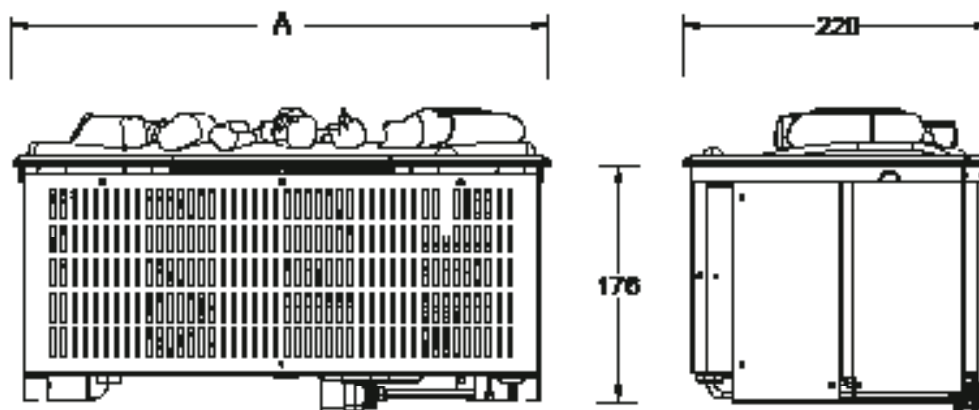

	A mm
CAS400/600	407

Todos los cassettes deben tener una ventilación adecuada para un funcionamiento óptimo.

		Vapor 400/600
Especificaciones Generales	Tecnología	Vapor Seco®
	Código de producto	210791
	Código EAN	5011139210791
	Modelo	Cassette series
	Visión del fuego	4 caras
	Color	Blanco
	Decoración	Placa metálica negra (opcional con set de leños)
Tamaño del producto	Medidas de la visión del fuego (Ancho x Alt.)	38 x 20 cm
	Dimensiones exteriores Ancho x Alto x Prof	41 x 18 x 22 cm
Características	Potencia del calefactor	No
	Termostato	-
	Control remoto	Sí
	Control manual directo desde la chimenea	Sí
	Módulo de luz	LED
	Módulo de sonido	-
	Configuración de efectos de color	-
Consumo de energía	Ajuste de potencia del calefactor 1 W	-
	Ajuste de potencia del calefactor 2 W	-
	Funcionamiento solo de la llama en W	125W
	Máximo consumo eléctrico	125W
Voltage	Voltage/Frecuencia eléctrica	230V/50Hz
Especificaciones	Peso del producto en Kg	5
	Longitud del cable eléctrico	1,5 m
	Garantía	2 años