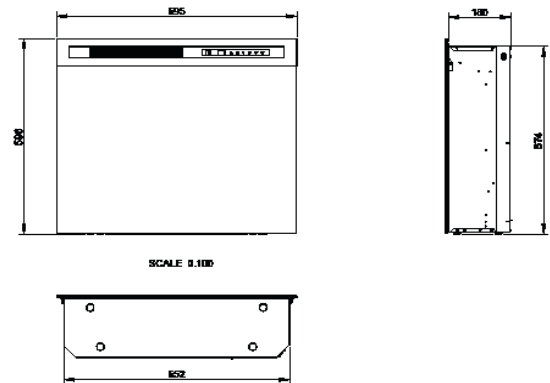

Night box 25

210975 / 5011139210975

Night box 26

211002 / 5011139211002

Night box 25

Night box 26

		Night box 25	Night box 26
Especificaciones Generales	Tecnología	Llama Óptica®	Llama Óptica®
	Código de producto	210975	211002
	Código EAN	5011139210975	5011139211002
	Modelo	Firebox	Firebox
	Visión del fuego	Frontal	Frontal
	Color	Negro	Negro
	Decoración	Conjunto de leños LED	Conjunto de leños LED
Tamaño del producto	Medidas de la visión del fuego (Ancho x Alt.)	60 x 38 cm	62 x 48 cm
	Dimensiones exteriores Ancho x Alto x Prof	66 x 47,9 x 19cm	69,5 x 59,6 x 19 cm
Características	Potencia del calefactor	Sí	Sí
	Termostato	Sí	Sí
	Control remoto	Sí	Sí
	Control manual directo desde la chimenea	Si, solo la llama y los efectos	Si, solo la llama y los efectos
	Módulo de luz	LED	LED
	Módulo de sonido	No	No
	Configuración de efectos de color	Sí, las llamas se pueden ajustar a un color más azul, rojo o naranja.	Sí, las llamas se pueden ajustar a un color más azul, rojo o naranja.
Consumo de energía	Potencia del calefactor	1400W	1400W
	Funcionamiento solo de la llama en W	7W	7W
	Máximo consumo eléctrico	1400W	1400W
Voltage	Voltage/Frecuencia eléctrica	230V/50Hz	230V
Especificaciones	Peso del producto en Kg	11	14,5
	Longitud del cable eléctrico	1,5 m	1,5 m
	Garantía	2 años	2 años