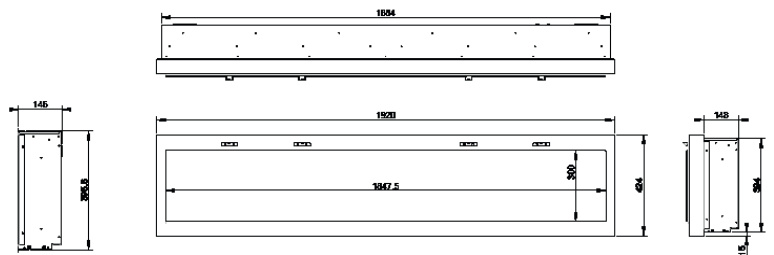

Night 19"

Night 25"

		Night 13"	Night 19"	Night 25"
Especificaciones Generales	Tecnología	Llama Óptica®	Llama Óptica®	Llama Óptica®
	Código de producto	210272	210289	210296
	Código EAN	5011139210272	5011139210289	5011139210296
	Modelo	Chimenea para empotrar	Chimenea para empotrar	Chimenea para empotrar
	Visión del fuego	Visión frontal	Visión frontal	Visión frontal
	Color	Negro	Negro	Negro
	Decoración	Cubos cristal acrílico	Cubos cristal acrílico	Cubos cristal acrílico
Tamaño del producto	Medidas de la visión del fuego (Ancho x Alt.)	124 x 31 cm	186 x 31 cm	245 x 31 cm
	Dimensiones exteriores Ancho x Alto x Prof	130,6 x 41,9 x 14,8 cm	191,6 x 42 x 14,6 cm	257,6 x 41,9 x 14,8 cm
Características	Potencia del calefactor	Sí	Sí	Sí
	Termostato	Sí	Sí	Sí
	Control remoto	Sí	Sí	Sí
	Control manual directo desde la chimenea	Solo control de la llama	Solo control de la llama	Solo control de la llama
	Módulo de luz	LED	LED	LED
	Módulo de sonido	-	-	-
	Configuración de efectos de color	Multicolor	Multicolor	Multicolor
Consumo de energía	Ajuste de potencia del calefactor 1 W	1800W (varias según opción)	1800W (varias según opción)	1800W (varias según opción)
	Ajuste de potencia del calefactor 2 W	-	-	-
	Funcionamiento solo de la llama en W	19W	27W	35W
	Máximo consumo eléctrico	1800W con calefacción en pleno funcionamiento	1800W con calefacción en pleno funcionamiento	1800W con calefacción en pleno funcionamiento
Voltage	Voltage/Frecuencia eléctrica	230V/50Hz	230V/50Hz	230V/50Hz