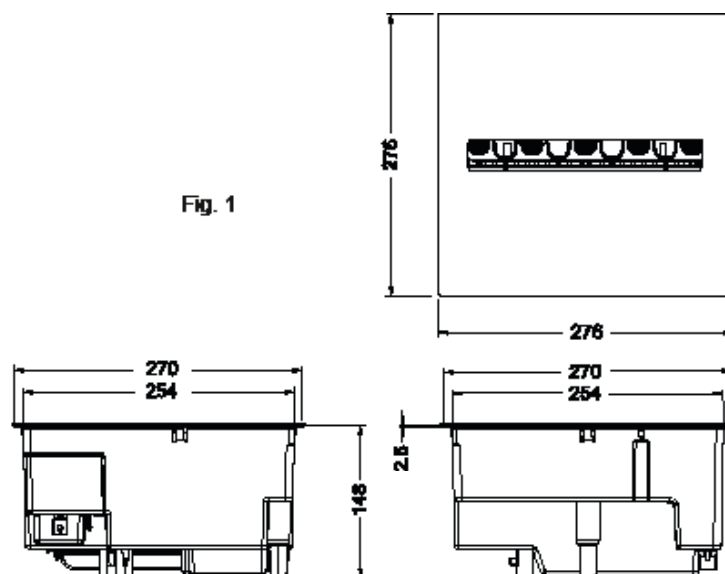

Todos los cassettes deben tener una ventilación adecuada para un funcionamiento óptimo.

		Vapor 250NH LED
Especificaciones Generales	Tecnología	Vapor Seco®
	Número de producto	210388
	Código EAN	5011139210388
	Modelo	Cassette series
	Visión del fuego	4 caras
	Color	Blanca
	Decoración	Base metálica negra
Tamaño del producto	Medidas de la visión del fuego (Ancho x Alt.)	22 x 20 cm
	Dimensiones exteriores Ancho x Alto x Prof.	27 x 14,5 x 27 cm
Características	Potencia del calefactor	No
	Termostato	No
	Control remoto	Sí
	Control manual directo desde la chimenea	Sí
	Módulo de luz	LED
	Módulo de sonido	No
	Configuración de efectos de color	No
Consumo de energía	Ajuste de potencia del calefactor 1 W	-
	Ajuste de potencia del calefactor 2 W	-
	Funcionamiento solo de la llama en W	64 W
	Máximo consumo eléctrico	64 W
Voltage	Voltage/Frecuencia eléctrica	230V/50Hz
Especificaciones	Peso del producto en Kg	2,8
	Longitud del cable eléctrico	1,5 m
	Garantía	2 años